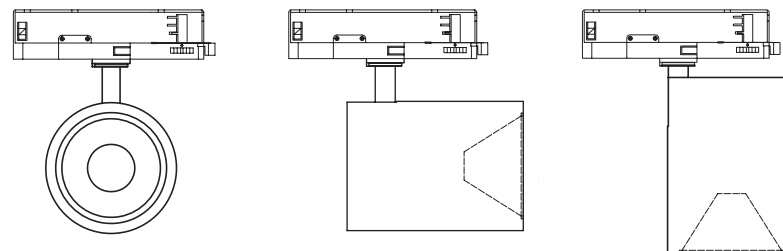

Produktspecifikationer

Model:	T-Arche Dynamic
Størrelse:	Ø80 x 150 mm Option - Standard armlængde: 50 mm / 250 mm / 500mm. Ændre længder på forespørgsel
Optik:	Beam angle - 15° / 24° / 36° / 60° Option: Barndoor / Honeycomb / Snood / Snood 45°
Ra / Kelvin:	Ra90 / Ra80 - Option: Ra95 - 2700K / 3000K / 3500K / 4000K
Montering:	3F global skinne
Farve:	Standard – Sort / Hvid / Grå Andre Farver på forespørgsel

T-Arche Dynamic Intrack

Den innovative placering af driveren gør T-Arche Dynamic Intrack mere fleksibel i forhold til højde, da designet ikke er begrænset af driverens placering i lampen. Denne model skiller sig desuden ud ved at have en integreret driver i adaptoren, hvilket sikrer en forbedret varmeafledning. Oplev en belysningsløsning, der ikke blot forbedrer rummets funktionalitet, men også bidrager til en stilfuld og moderne atmosfære med T-Arche Dynamic Intrack.

Produktspecifikationer

Model: T-Arche Dynamic Intrack

Størrelse: Ø110 x 150 mm

Optik: Beam angle - 15° / 24° / 38° / 60°

Ra / Kelvin: Ra80 / Ra90 - Option: Ra97 - 2700K / 3000K / 4000K

Montering: 3F global skinne