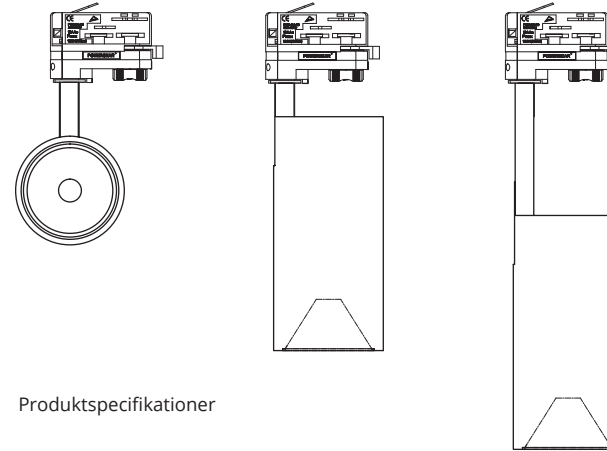

Produktspecifikationer

Model:	T-Arche F1
Størrelse:	Ø90 x 190 mm Option - armlængde: 50 mm / 250 mm / 500 mm. Ændre længder på forespørgsel.
Optik:	Beam angle - 15° / 24° / 36° / 60° Option: Barndoor / Honeycomb / Snoot / Snoot 45°
Ra / Kelvin:	Ra90 - Option: Ra80 - 2700K / 3000K / 3500K / 4000K
Montering:	3F global skinne
Farve:	Standard – Sort / Hvid / Grå Andre Farver på forespørgsel