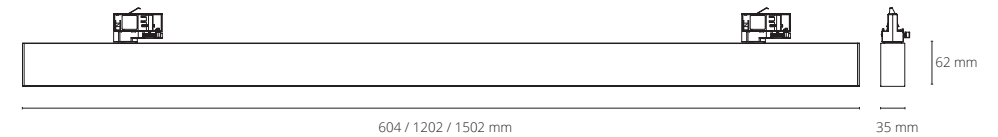

Produktspecifikationer

Model:	T-Arche F1
Størrelse:	Ø90 x 190 mm Option - armlængde: 50 mm / 250 mm / 500 mm. Ændre længder på forespørgsel.
Optik:	Beam angle - 15° / 24° / 36° / 60° Option: Barndoor / Honeycomb / Snoot / Snoot 45°
Ra / Kelvin:	Ra90 - Option: Ra80 - 2700K / 3000K / 3500K / 4000K
Montering:	3F global skinne
Farve:	Standard – Sort / Hvid / Grå Andre Farver på forespørgsel

Opal afskærmning / linse optik

Produktspecifikationer

Model:	T-Arche Line
Størrelse:	604 / 1202 / 1502 x 35 x 62 mm
Optik:	Opal afskærmning Option: Linse - 15° / 24° / 55° / 85° beam angle - 20° asymmetrisk / 20° dobbelt asymmetrisk
Ra / Kelvin:	Ra90 / Ra80 - Option: Ra95 - 2700K / 3000K / 3500K / 4000K
Montering:	3F global skinne
Farve:	Standard - Sort / Hvid Andre Farver på forespørgsel
Materiale:	Aluminium