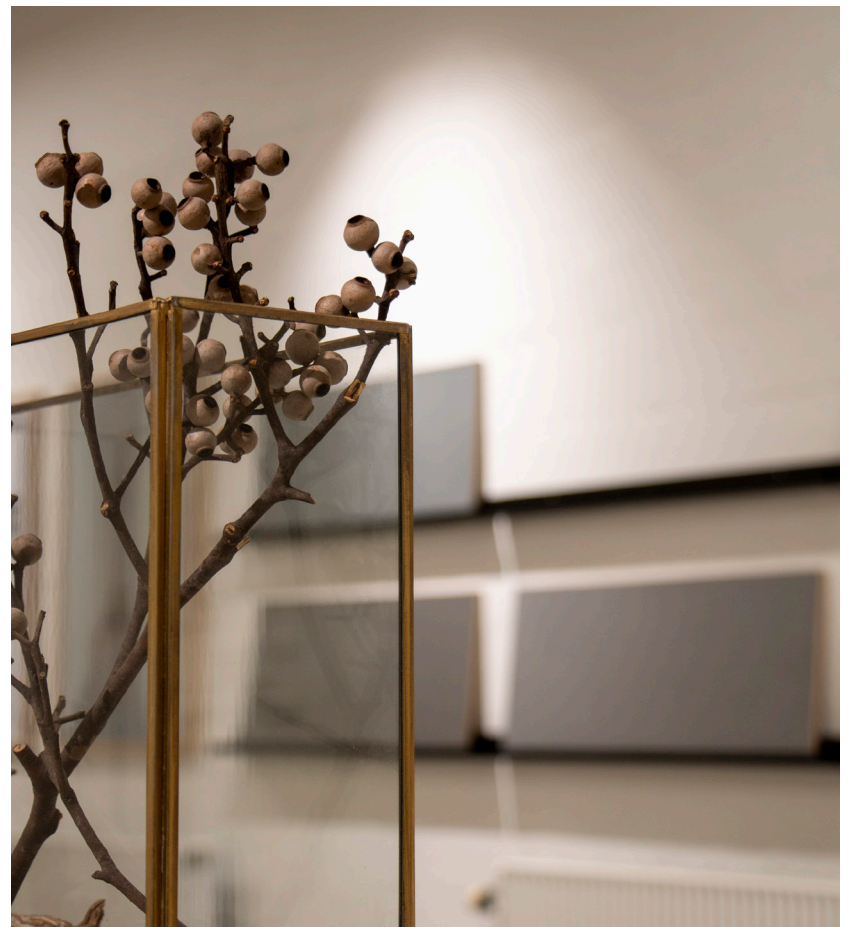

TRACKLIGHTS
teamtronic

Vi dedikerer os til at løfte niveauet af grundbelysning til nye højder

Med vores tracklights kan du skabe en inspirerende og moderne æstetik, der let komplementerer arkitekturens linjer og former. De alsidige løsninger gør det muligt at fremhæve rummet på en subtil, men markant måde.

teamtronic

TRACKLIGHT
GRUNDBELYSNING

T-Arche Dynamic

T-Arche Dynamic er en del af spotlightserien T-Arche som har et minimalistisk og enkelt udtryk og tilbydes som standard i sort, hvid eller grå. T-Arche Dynamic er med sit høje lysudbytte et fleksibelt valg til belysning af kontorer, showrooms og butiksmiljøer. Desuden er det muligt at tilvælge reflektorer, Honeycomb samt Barndoor for at regulere belysningen yderligere.

Produktspecifikationer

Model:	T-Arche Dynamic
Størrelse:	Ø80 x 150 mm Option - Standard armlængde: 50 mm / 250 mm / 500mm. Ændre længder på forespørgsel
Optik:	Beam angle - 15° / 24° / 36° / 60° Option: Barndoor / Honeycomb / Snood / Snood 45°
Ra / Kelvin:	Ra90 / Ra80 - Option: Ra95 - 2700K / 3000K / 3500K / 4000K
Montering:	3F global skinne
Farve:	Standard – Sort / Hvid / Grå Andre Farver på forespørgsel

T-Arche Dynamic Intrack

Den innovative placering af driveren gør T-Arche Dynamic Intrack mere fleksibel i forhold til højde, da designet ikke er begrænset af driverens placering i lampen. Denne model skiller sig desuden ud ved at have en integreret driver i adaptoren, hvilket sikrer en forbedret varmeafledning. Oplev en belysningsløsning, der ikke blot forbedrer rummets funktionalitet, men også bidrager til en stilfuld og moderne atmosfære med T-Arche Dynamic Intrack.