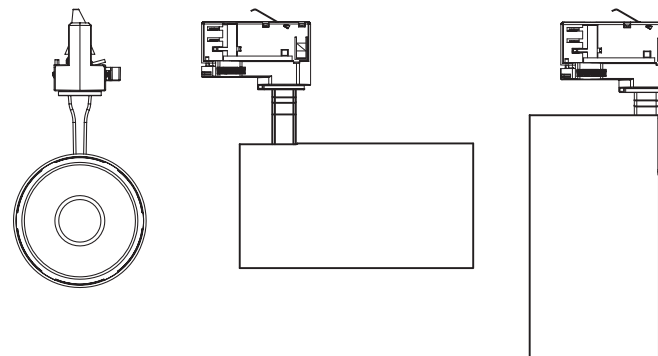

Produktspecifikationer

Model:	T-Arche Dynamic
Størrelse:	Ø80 x 150 mm Option - Standard armlængde: 50 mm / 250 mm / 500mm. Ændre længder på forespørgsel
Optik:	Beam angle - 15° / 24° / 36° / 60° Option: Barndoor / Honeycomb / Snood / Snood 45°
Ra / Kelvin:	Ra90 / Ra80 - Option: Ra95 - 2700K / 3000K / 3500K / 4000K
Montering:	3F global skinne
Farve:	Standard – Sort / Hvid / Grå Andre Farver på forespørgsel